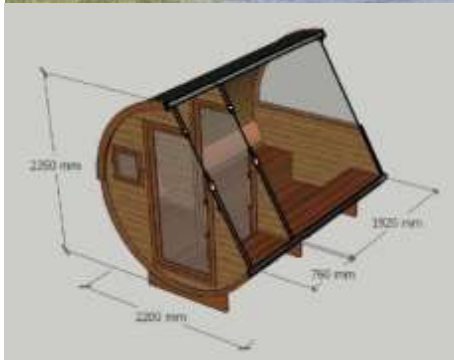

3 SAUNA BECZKA 250
z jednym pomieszczeniem Pojemność:
3-4 osób

Wymiary:
L 2140/2220 mm x S 2220/2500 mm x H 2350 mm

Materiały:
40 mm świerkowa rama; ławki: olcha, lipa; krata podłogowa: olcha, lipa;
szklane lub drewniane drzwi: L 700 mm x H 1800 mm; syfon spustowy;
otwory wentylacyjne ; dach: czarny, brązowy, czerwony, zielony ; 4 mm
szklane okna otwierane 2szt.

13200zł

4 SAUNA BECZKA 300
z jednym pomieszczeniem
Pojemność: 3-4 osób

Wymiary:
L 2140/2220 mm x S 2720/3000mm x H 2350 mm

Materiały:
40 mm świerkowa rama; ławki: olcha, lipa; krata podłogowa: olcha, lipa;
szklane lub drewniane drzwi: L 700 mm x H 1800 mm; syfon spustowy;
otwory wentylacyjne ; dach: czarny, brązowy, czerwony, zielony ; 4 mm
szklane okna otwierane 2szt.

Waga: 680 kg

Opcje nie wliczone w cenę:

- *Piec elektryczny "Harvia Cilindro XW90" płyta ogniowa, kamienie +3900zł
- *Piec elektryczny "Harvia Cilindro XE90" płyta ogniowa, kamienie, +3200zł
- *Piec na drewno "Harvia 20 pro" płyta ogniowa, kamienie +3450zł
- *Piec na drewno "Harvia M3" płyta ogniowa, kamienie +1950zł
- *Komplet kominowy ze zbiornikiem na wodę +1350zł
- *Malowanie wewnętrzne/malowanie zewnętrzne +400zł
- *Półksiężyc (bezpieczne szkło) z ramą +1850zł
- *Tył pełne szkło (bezpieczne szkło) z ramą +3640zł
- *Wejście pełne szkło (bezpieczne szkło) z ramą +3850zł
- *500mm taras +1300zł
- *500mm daszek and wejściem +450zł
- * ławki w kształcie litery L +600zł

14300zł

5 SAUNA BECZKA 300
z dwoma pomieszczeniami
Pojemność: 4-6 osób

Wymiary:
L 2140/2220 mm x S 1920/760/3000mm x H 2350 mm

Materiały:
40 mm świerkowa rama; łąki: olcha, lipa; krata podłogowa: olcha, lipa; szklane lub drewniane drzwi: L 700 mm x H 1800 mm; syfon spustowy; otwory wentylacyjne ; dach: czarny, brązowy, czerwony, zielony ; 4 mm szklane okna otwierane 2szt.